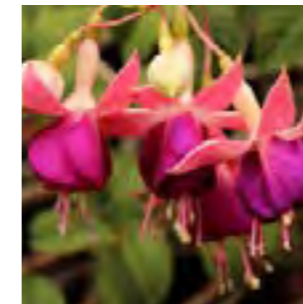

**Dipladenia
suspendue**

Livré avec son cache-pot.
Petit : 15,40 € / grand :
33,80 €

Hibiscus

Livré avec son cache-pot.
Petit : 18 € /
grand : 46,90 €

Calla

Livré avec son cache-pot.
Taille unique : 24 €

Cactus

Petit : 31,40 € / moyen :
40 € / grand : 88,40 €

Anthémis

Petit : 15,60 € / grand :
20,90 €

Fuchsia suspendu

Taille unique : 23,40 €

Rosier buisson

Livré avec son cache-pot.
Taille unique : 31,80 €

Kiwitier